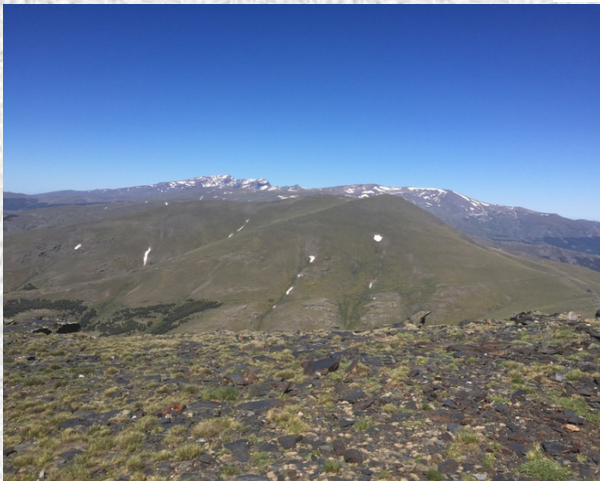

SABADO 27 DE MAYO

RUTA LINEAL SALIENDO DEL
PUERTO DE LA RAGUA HASTA
POSTERO ALTO

Desnivel: 1600 mts.

Duración: diez horas.

Distancia: 26 kilómetros de cresteo
por el Morrón del Mediodía, San Juan,
Puerto de Jerez y puerto de Trevez.

Hora comienzo excursión: 7:30 horas.

				RAGUA-POSTERO ALTO
horario	12h 5'			2 severidad del medio natural
desnivel de subida	1600 m			3 orientacion en el itinerario
desnivel de bajada	1700 m			3 dificultad en el desplazamiento
distancia horizontal	26,0 Km			5 cantidad de esfuerzo necesario
tipo de recorrido	Travesía			

Condiciones de Tres Estaciones, tiempos estimados según criterio MIDE, sin paradas.
Calculado sobre datos de 2017.